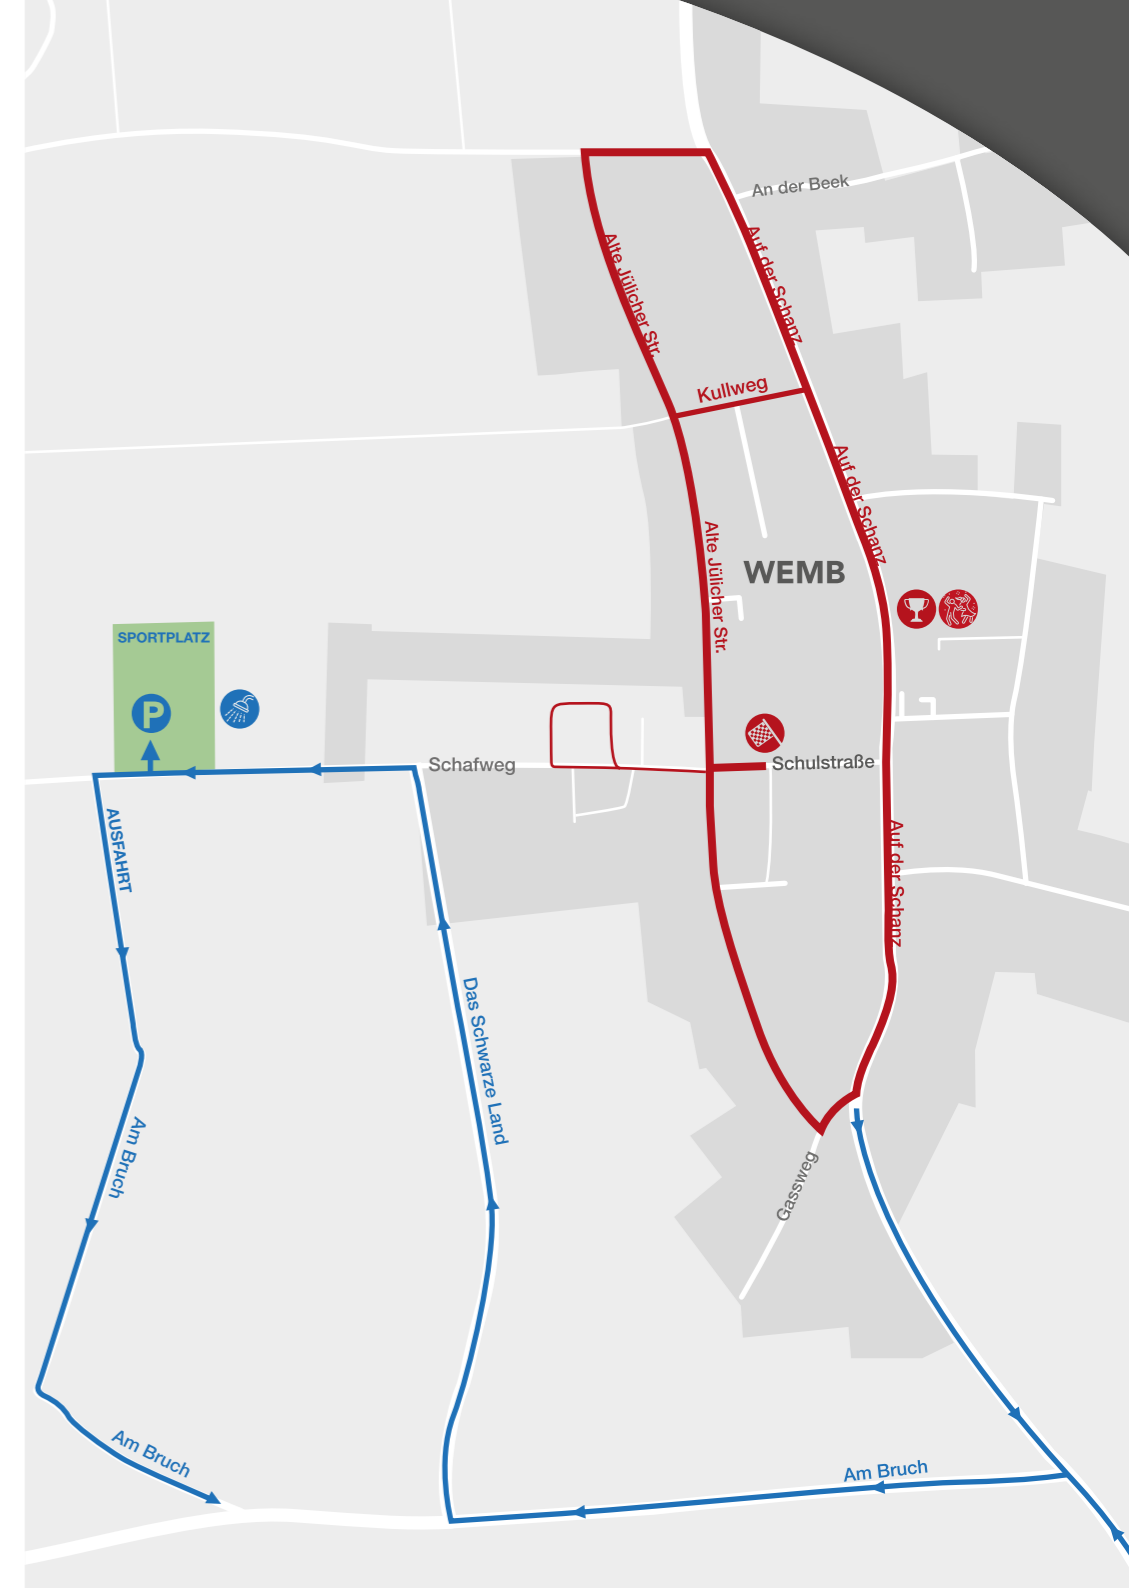

LIGHTON
Veranstaltungstechnik

TAF
TIMING